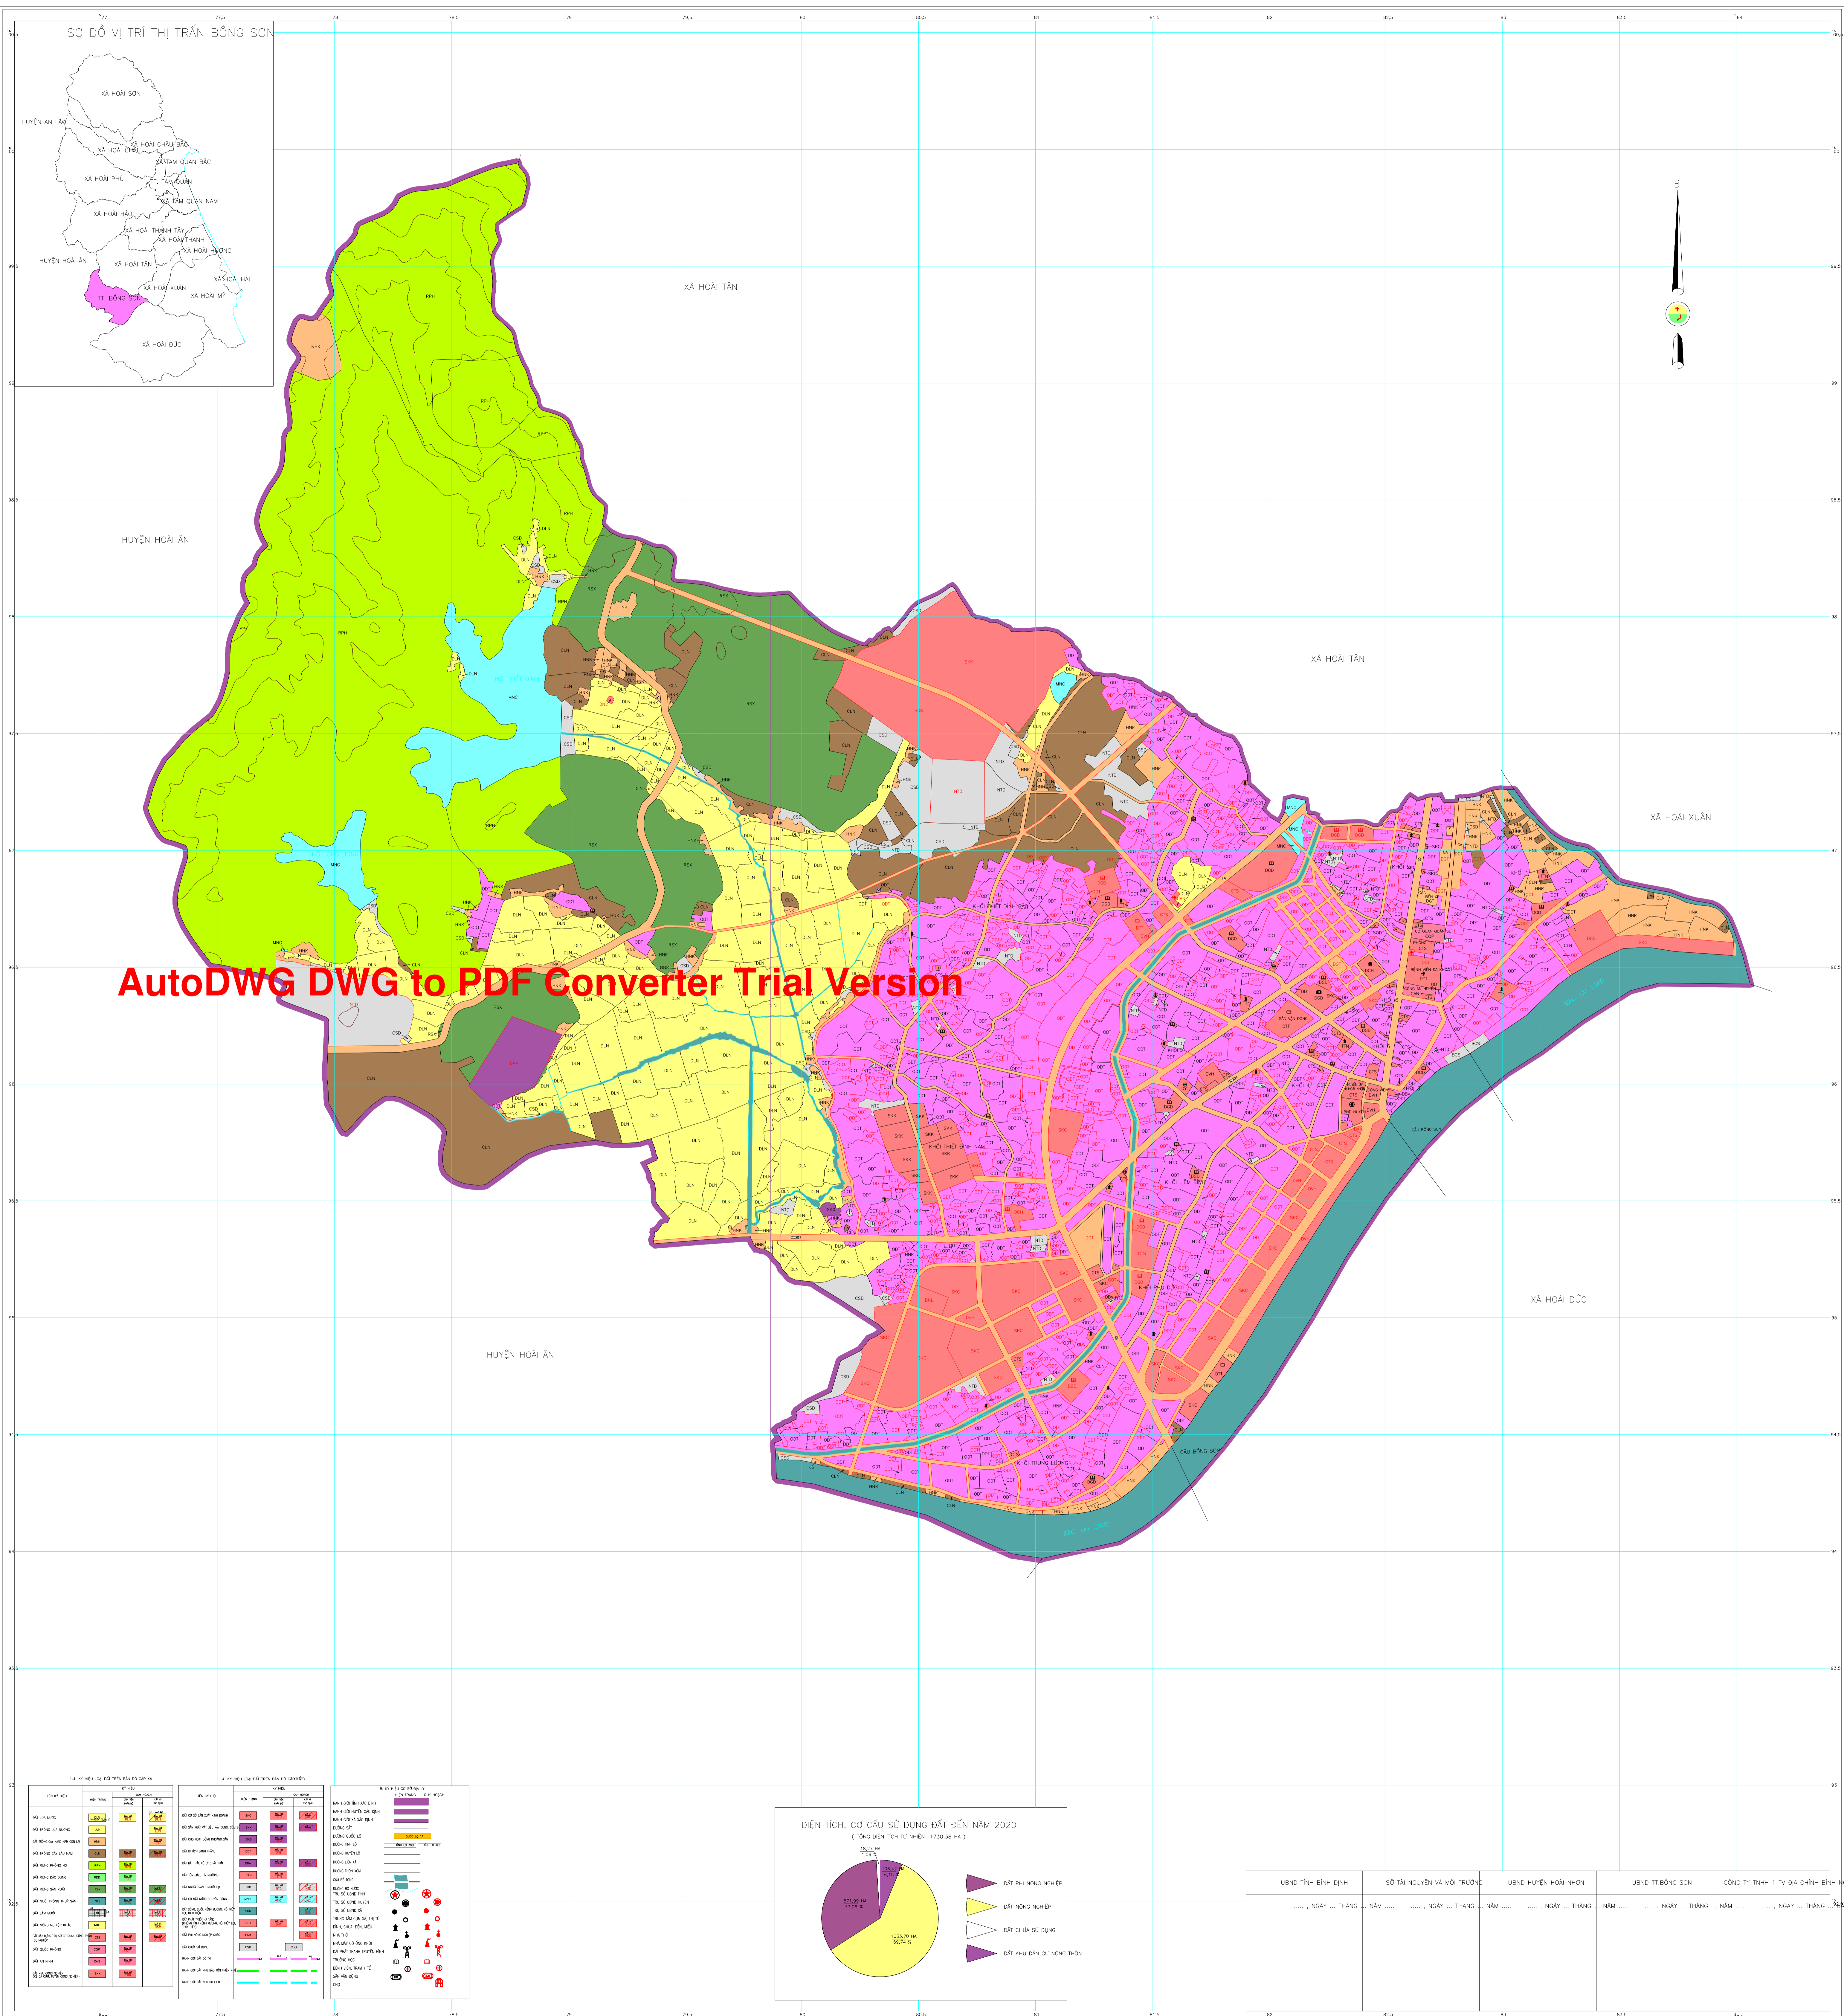

BẢN ĐỒ QUY HOẠCH SỬ DỤNG ĐẤT ĐẾN NĂM 2020

THỊ TRẤN BỒNG SƠN

HUYỆN HOÀI NHƠN

TỈNH BÌNH ĐỊNH

AutoDWG DWG to PDF Converter Trial Version

1. KÝ HIỆU CÁC GIỚI THỨC KHU VỰC CHỨC NĂNG		2. KÝ HIỆU CÁC GIỚI THỨC KHU VỰC CHỨC NĂNG	
	Khu dân cư		Khu công nghiệp
	Khu dịch vụ		Khu nông nghiệp
	Khu dịch vụ công cộng		Khu rừng
	Khu vực nước		Khu vực bảo vệ
	Khu vực đường		Khác

UBND TỈNH BÌNH ĐỊNH	SỞ TÀI NGUYÊN VÀ MÔI TRƯỜNG	UBND HUYỆN HOÀI NHƠN	UBND T. BỒNG SƠN	CÔNG TY TNHH 1 TƯ VẤN ĐỊA CHẤT BỀN NGUYÊN
....., NGÀY ... THÁNG ... NĂM	....., NGÀY ... THÁNG ... NĂM	....., NGÀY ... THÁNG ... NĂM	....., NGÀY ... THÁNG ... NĂM	....., NGÀY ... THÁNG ... NĂM .....

TỶ LỆ 1: 5000

Note: Please buy the software, enter the license code, the note and watermark will be removed.