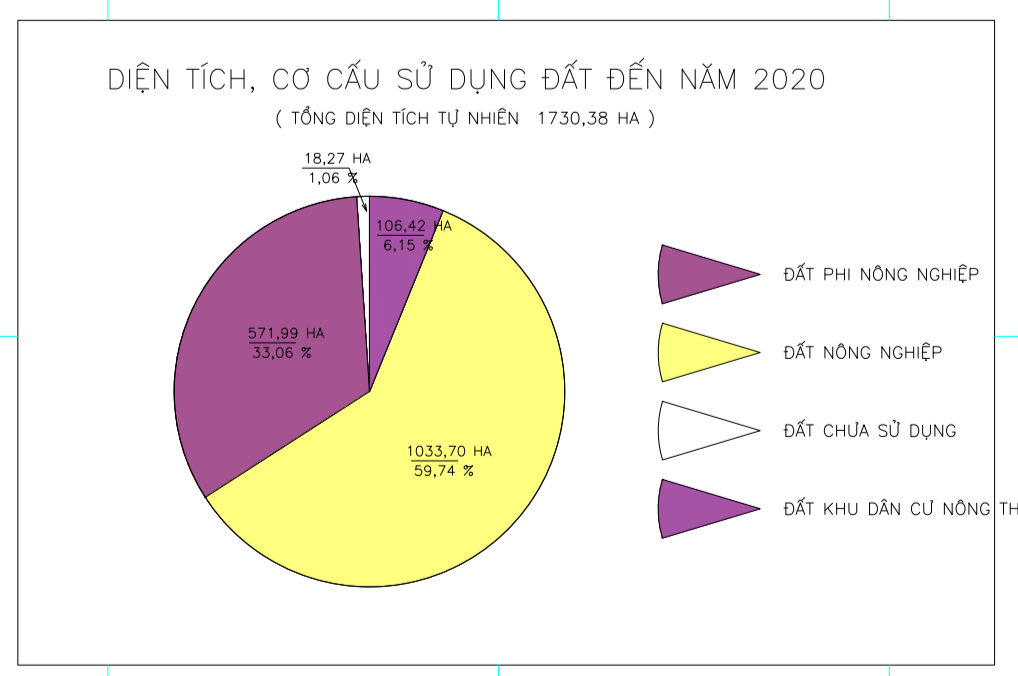

UBND TỈNH BÌNH ĐỊNH	SỞ TÀI NGUYÊN VÀ MÔI TRƯỜNG	UBND HUYỆN HOÀI NHƠN	UBND T. BỒNG SƠN	CÔNG TY TNHH 1 TƯ VẤN ĐỊA CHẤT BỀN NGUYÊN
....., NGÀY ... THÁNG ... NĂM	....., NGÀY ... THÁNG ... NĂM	....., NGÀY ... THÁNG ... NĂM	....., NGÀY ... THÁNG ... NĂM	....., NGÀY ... THÁNG ... NĂM .....

TỶ LỆ 1: 5000

Note: Please buy the software, enter the license code, the note and watermark will be removed.